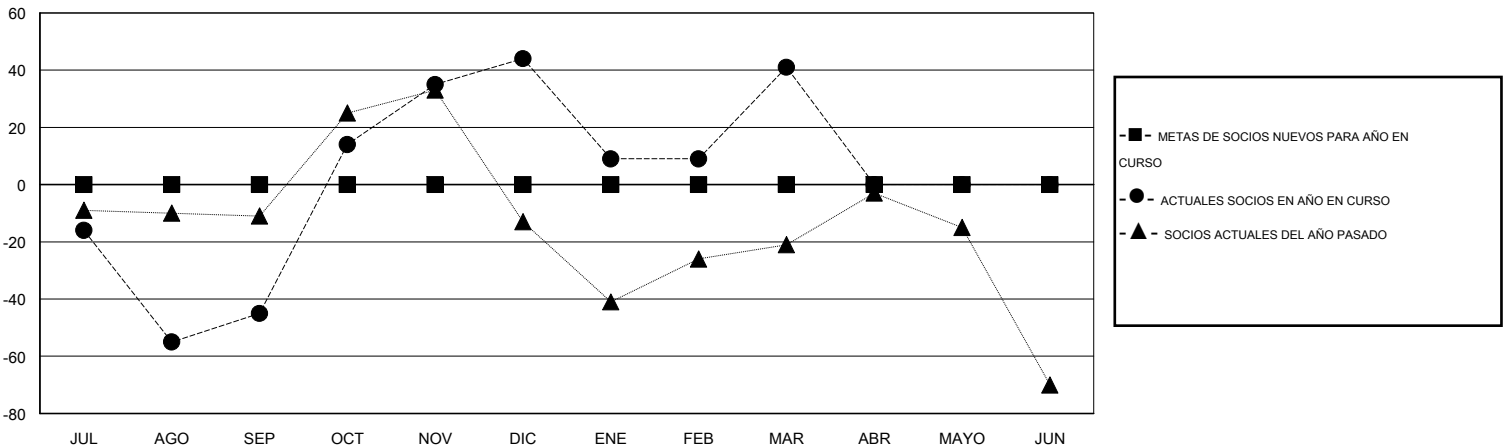

MONTHLY MEMBERSHIP PROGRESS REPORT

District H 4

Results as of: 3/31/2015

GMT: Jaime García Cepeda

UBICACIÓN PERU

GMT DE AE 3

Clubes					socios				
RESULTADOS DE 2014-2015					RESULTADOS DE 2014-2015				
TRIMESTRE	META DE CLUBES NUEVOS	NUEVOS CLUBES	CLUBES DADOS DE BAJA	GANANCIA/PÉRDIDA NETA	TRIMESTRE	META DE SOCIOS NUEVOS	SOCIOS FUNDADORES Y SOCIOS AÑADIDOS	SOCIOS DADOS DE BAJA	GANANCIA/PÉRDIDA NETA
JUL/AGO/SEP	0	0	1	-1	JUL/AGO/SEP	0	24	69	-45
OCT/NOV/DIC	0	4	2	2	OCT/NOV/DIC	0	162	73	89
ENE/FEB/MAR	0	0	1	-1	ENE/FEB/MAR	0	55	58	-3
ABR/MAYO/JUN	0	0	0	0	ABR/MAYO/JUN	0	0	0	0

METAS Y CIFRA ACUMULATIVA DE CLUBES NUEVOS

METAS Y CIFRA ACUMULATIVA DE SOCIOS

CLUBES DADOS DE BAJA: 4	35 CLUBS OF 63 AÑADIERON 1 O MÁS SOCIOS NUEVOS	DISTRIBUCIÓN POR SEXO
		MASCULINO 735 (52.88%)
		FEMENINO 655 (47.12%)
SOCIOS DADOS DE BAJA	CLIC AQUÍ PARA DATOS DE SALUD DE CLUB	SOCIOS EN UNIDAD FAMILIAR 555
FALLECIDOS 8		CABEZA DE FAMILIA 223
CLUB CANCELADO 64		NO ES CABEZA DE FAMILIA 332
OTRO 128		
TOTAL 200		