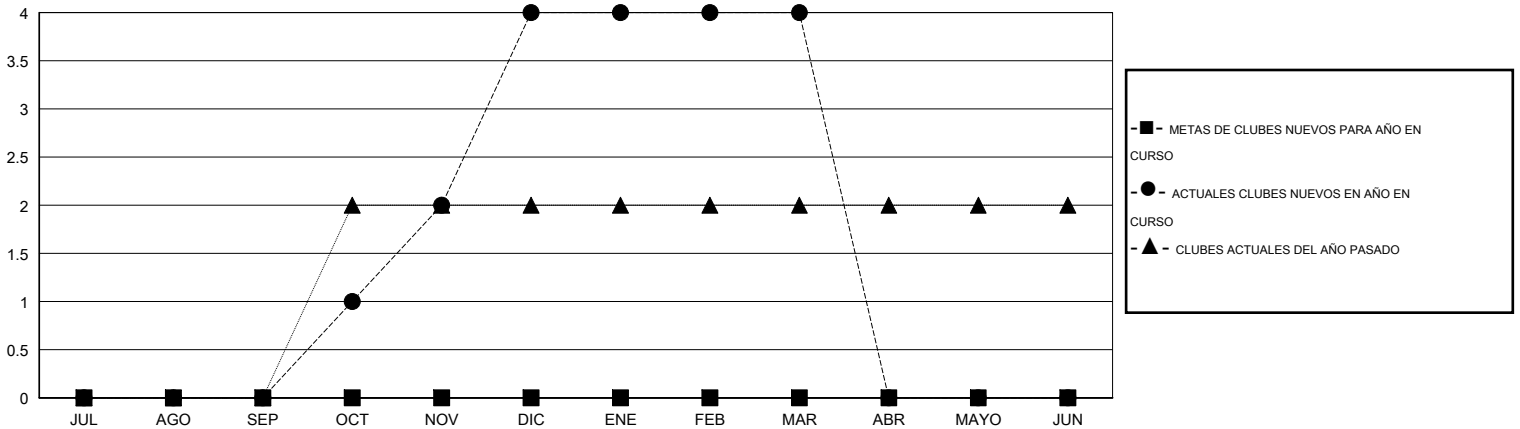

MONTHLY MEMBERSHIP PROGRESS REPORT

District H 4

Results as of: 3/31/2015

GMT: Jaime García Cepeda

UBICACIÓN PERU

GMT DE AE 3

Clubes					socios				
RESULTADOS DE 2014-2015					RESULTADOS DE 2014-2015				
TRIMESTRE	META DE CLUBES NUEVOS	NUEVOS CLUBES	CLUBES DADOS DE BAJA	GANANCIA/PÉRDIDA NETA	TRIMESTRE	META DE SOCIOS NUEVOS	SOCIOS FUNDADORES Y SOCIOS AÑADIDOS	SOCIOS DADOS DE BAJA	GANANCIA/PÉRDIDA NETA
JUL/AGO/SEP	0	0	1	-1	JUL/AGO/SEP	0	24	69	-45
OCT/NOV/DIC	0	4	2	2	OCT/NOV/DIC	0	162	73	89
ENE/FEB/MAR	0	0	1	-1	ENE/FEB/MAR	0	55	58	-3
ABR/MAYO/JUN	0	0	0	0	ABR/MAYO/JUN	0	0	0	0

METAS Y CIFRA ACUMULATIVA DE CLUBES NUEVOS

METAS Y CIFRA ACUMULATIVA DE SOCIOS

CLUBES DADOS DE BAJA: 4	35 CLUBS OF 63 AÑADIERON 1 O MÁS SOCIOS NUEVOS	DISTRIBUCIÓN POR SEXO
		MASCULINO 735 (52.88%)
		FEMENINO 655 (47.12%)
SOCIOS DADOS DE BAJA	CLIC AQUÍ PARA DATOS DE SALUD DE CLUB	SOCIOS EN UNIDAD FAMILIAR 555
FALLECIDOS 8		CABEZA DE FAMILIA 223
CLUB CANCELADO 64		NO ES CABEZA DE FAMILIA 332
OTRO 128		
TOTAL 200		